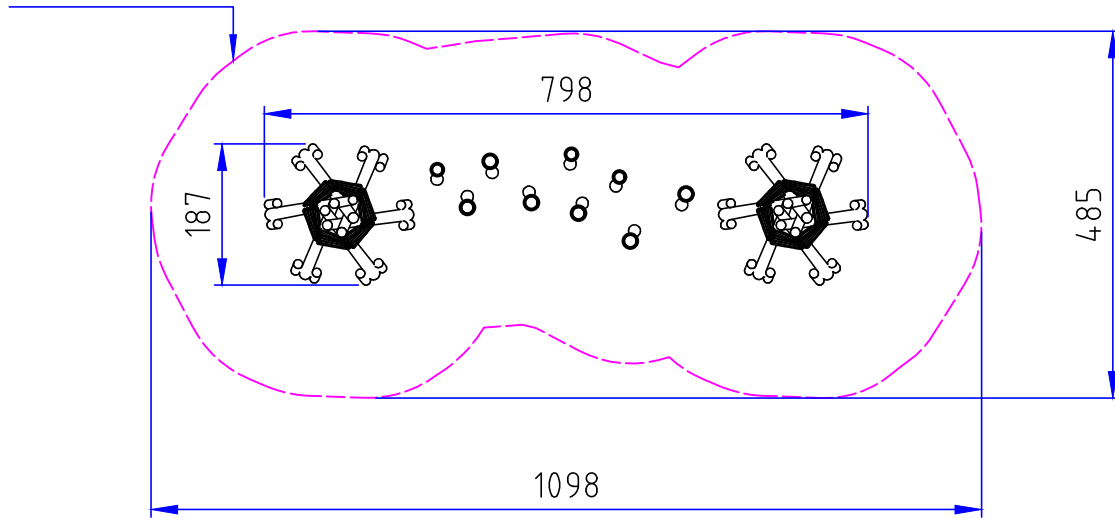

Fallhöhe<sub>max.</sub> = 0,65m

Sicherheitsfläche:  
44,93 m<sup>2</sup>

 <p>FHS Holztechnik GmbH Niedereimerfeld 23 59823 Arnsberg Deutschland</p> <p>Tel:+49 2931 9620-0 info@fhs-holztechnik.de www.fhs-holztechnik.de</p>	<p>Alle Maße in cm Änderungen vorbehalten</p>		<p>Benennung <b>Tipiparcours "Kleiner Pfad"</b></p>
	<p>Maßstab 1:100</p>	<p>Format A4</p>	<p>Artikelnummer 907224350R</p>