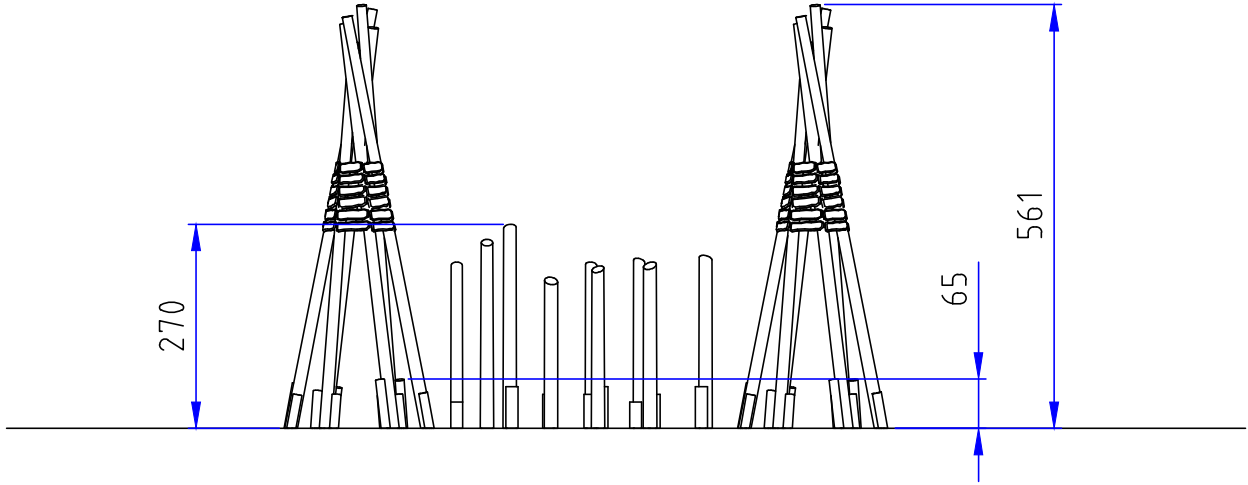

Fallhöhe<sub>max.</sub> = 0,65m

Sicherheitsfläche:  
44,93 m<sup>2</sup>

 <p>FHS Holztechnik GmbH Niedereimerfeld 23 59823 Arnsberg Deutschland</p> <p>Tel:+49 2931 9620-0 info@fhs-holztechnik.de www.fhs-holztechnik.de</p>	<p>Alle Maße in cm Änderungen vorbehalten</p>		<p>Benennung <b>Tipiparcours "Kleiner Pfad"</b></p>
	<p>Maßstab 1:100</p>	<p>Format A4</p>	<p>Artikelnummer 907224350R</p>