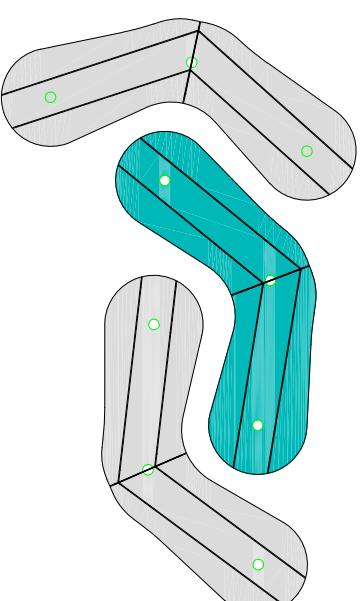

9094831070
Sitzbank Boomer, Typ Kylie Relax

9094831050
Sitzbank Boomer, Typ Kylie

9094831000
Sitzbank Boomer

9094832000
Stehisch Boomer

KOMBINATIONSEISPIELE:

 **BANK**
 **TISCH**
BENCH
TABLE

FHS
FREUNDLICHE HANDBERATUNG SINCE 1971
 FHS Holztechnik GmbH
 Niedermerfeld 23
 59823 Arnsberg
 Deutschland
 Teil: +49 2931 9620-0
 Info@fhs-holztechnik.de
 www.fhs-holztechnik.de

Alle Maße in mm
 Änderungen
 vorbehalten
 Maßstab
1:50
 Format
A3

Benennung
Boomer Serie
 Artikelnummer
9094831000 - 9094832000