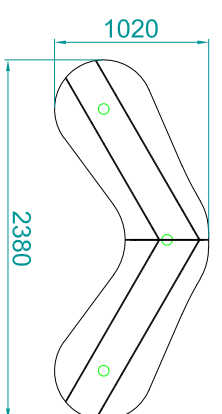

9094831070
Sitzbank Boomer, Typ Kylie Relax

9094831050
Sitzbank Boomer, Typ Kylie

9094831000
Sitzbank Boomer

9094832000
Stehisch Boomer

KOMBINATIONSEISPIELE:

 **BANK**
 **TISCH**
BENCH
TABLE

FHS
FREUNDLICHE HANDBERATUNG SINCE 1971
 FHS Holztechnik GmbH
 Niedermerfeld 23
 59823 Arnsberg
 Deutschland
 Teil: +49 2931 9620-0
 Info@fhs-holztechnik.de
 www.fhs-holztechnik.de

Alle Maße in mm
 Änderungen
 vorbehalten
 Maßstab
1:50
 Format
A3

Benennung
Boomer Serie
 Artikelnummer
9094831000 - 9094832000