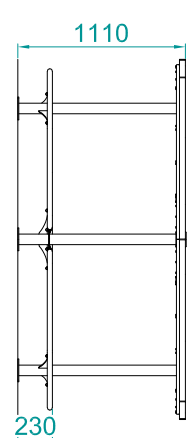

9094831070
Sitzbank Boomer, Typ Kylie Relax

9094831050
Sitzbank Boomer, Typ Kylie

9094831000
Sitzbank Boomer

9094832000
Stehisch Boomer

KOMBINATIONSEISPIELE:

 **BANK**
 **TISCH**
BENCH
TABLE

FHS
FREUNDLICHE HANDBERATUNG SINCE 1971
 FHS Holztechnik GmbH
 Niedermerfeld 23
 59823 Arnsberg
 Deutschland
 Teil: +49 2931 9620-0
 Info@fhs-holztechnik.de
 www.fhs-holztechnik.de

Alle Maße in mm
 Änderungen
 vorbehalten
 Maßstab
1:50
 Format
A3

Benennung
Boomer Serie
 Artikelnummer
9094831000 - 9094832000