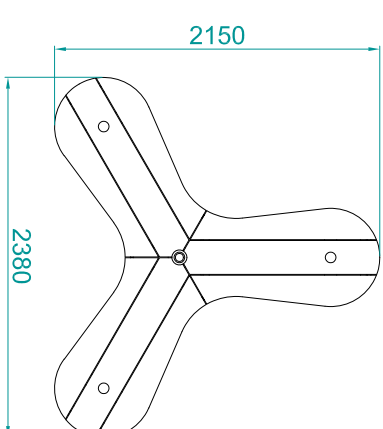

9094831070
Sitzbank Boomer, Typ Kylie Relax

9094831050
Sitzbank Boomer, Typ Kylie

9094831000
Sitzbank Boomer

9094832000
Stehisch Boomer

KOMBINATIONSEISPIELE:

 **BANK**
 **TISCH**
BENCH
TABLE

FHS
FREUNDLICHE HANDBERATUNG SINCE 1971
 FHS Holztechnik GmbH
 Niedermerfeld 23
 59823 Arnsberg
 Deutschland
 Teil: +49 2931 9620-0
 Info@fhs-holztechnik.de
 www.fhs-holztechnik.de

Alle Maße in mm
 Änderungen
 vorbehalten
 Maßstab
1:50
 Format
A3

Benennung
Boomer Serie
 Artikelnummer
9094831000 - 9094832000