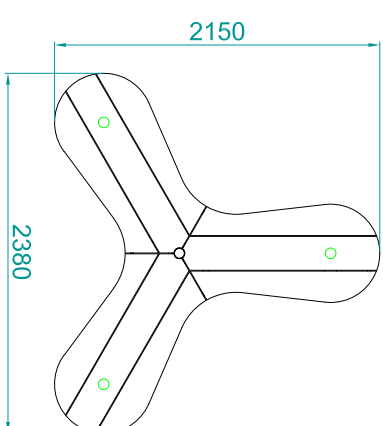

9094831070
Sitzbank Boomer, Typ Kylie Relax

9094831050
Sitzbank Boomer, Typ Kylie

9094831000
Sitzbank Boomer

9094832000
Stehisch Boomer

KOMBINATIONSEISPIELE:

 **BANK**
 **TISCH**
BENCH
TABLE

FHS
FREUNDLICHE HANDBERATUNG SINCE 1971
 FHS Holztechnik GmbH
 Niedermerfeld 23
 59823 Arnsberg
 Deutschland
 Teil: +49 2931 9620-0
 Info@fhs-holztechnik.de
 www.fhs-holztechnik.de

Alle Maße in mm
 Änderungen
 vorbehalten
 Maßstab
1:50
 Format
A3

Benennung
Boomer Serie
 Artikelnummer
9094831000 - 9094832000