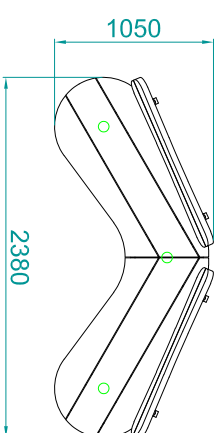

9094831070
Sitzbank Boomer, Typ Kylie Relax

9094831050
Sitzbank Boomer, Typ Kylie

9094831000
Sitzbank Boomer

9094832000
Stehisch Boomer

KOMBINATIONSEISPIELE:

 **BANK**
 **TISCH**
BENCH
TABLE

FHS
FREUNDLICHE HANDBERATUNG SINCE 1971
 FHS Holztechnik GmbH
 Niedermerfeld 23
 59823 Arnsberg
 Deutschland
 Teil: +49 2931 9620-0
 Info@fhs-holztechnik.de
 www.fhs-holztechnik.de

Alle Maße in mm
 Änderungen
 vorbehalten
 Maßstab
1:50
 Format
A3

Benennung
Boomer Serie
 Artikelnummer
9094831000 - 9094832000