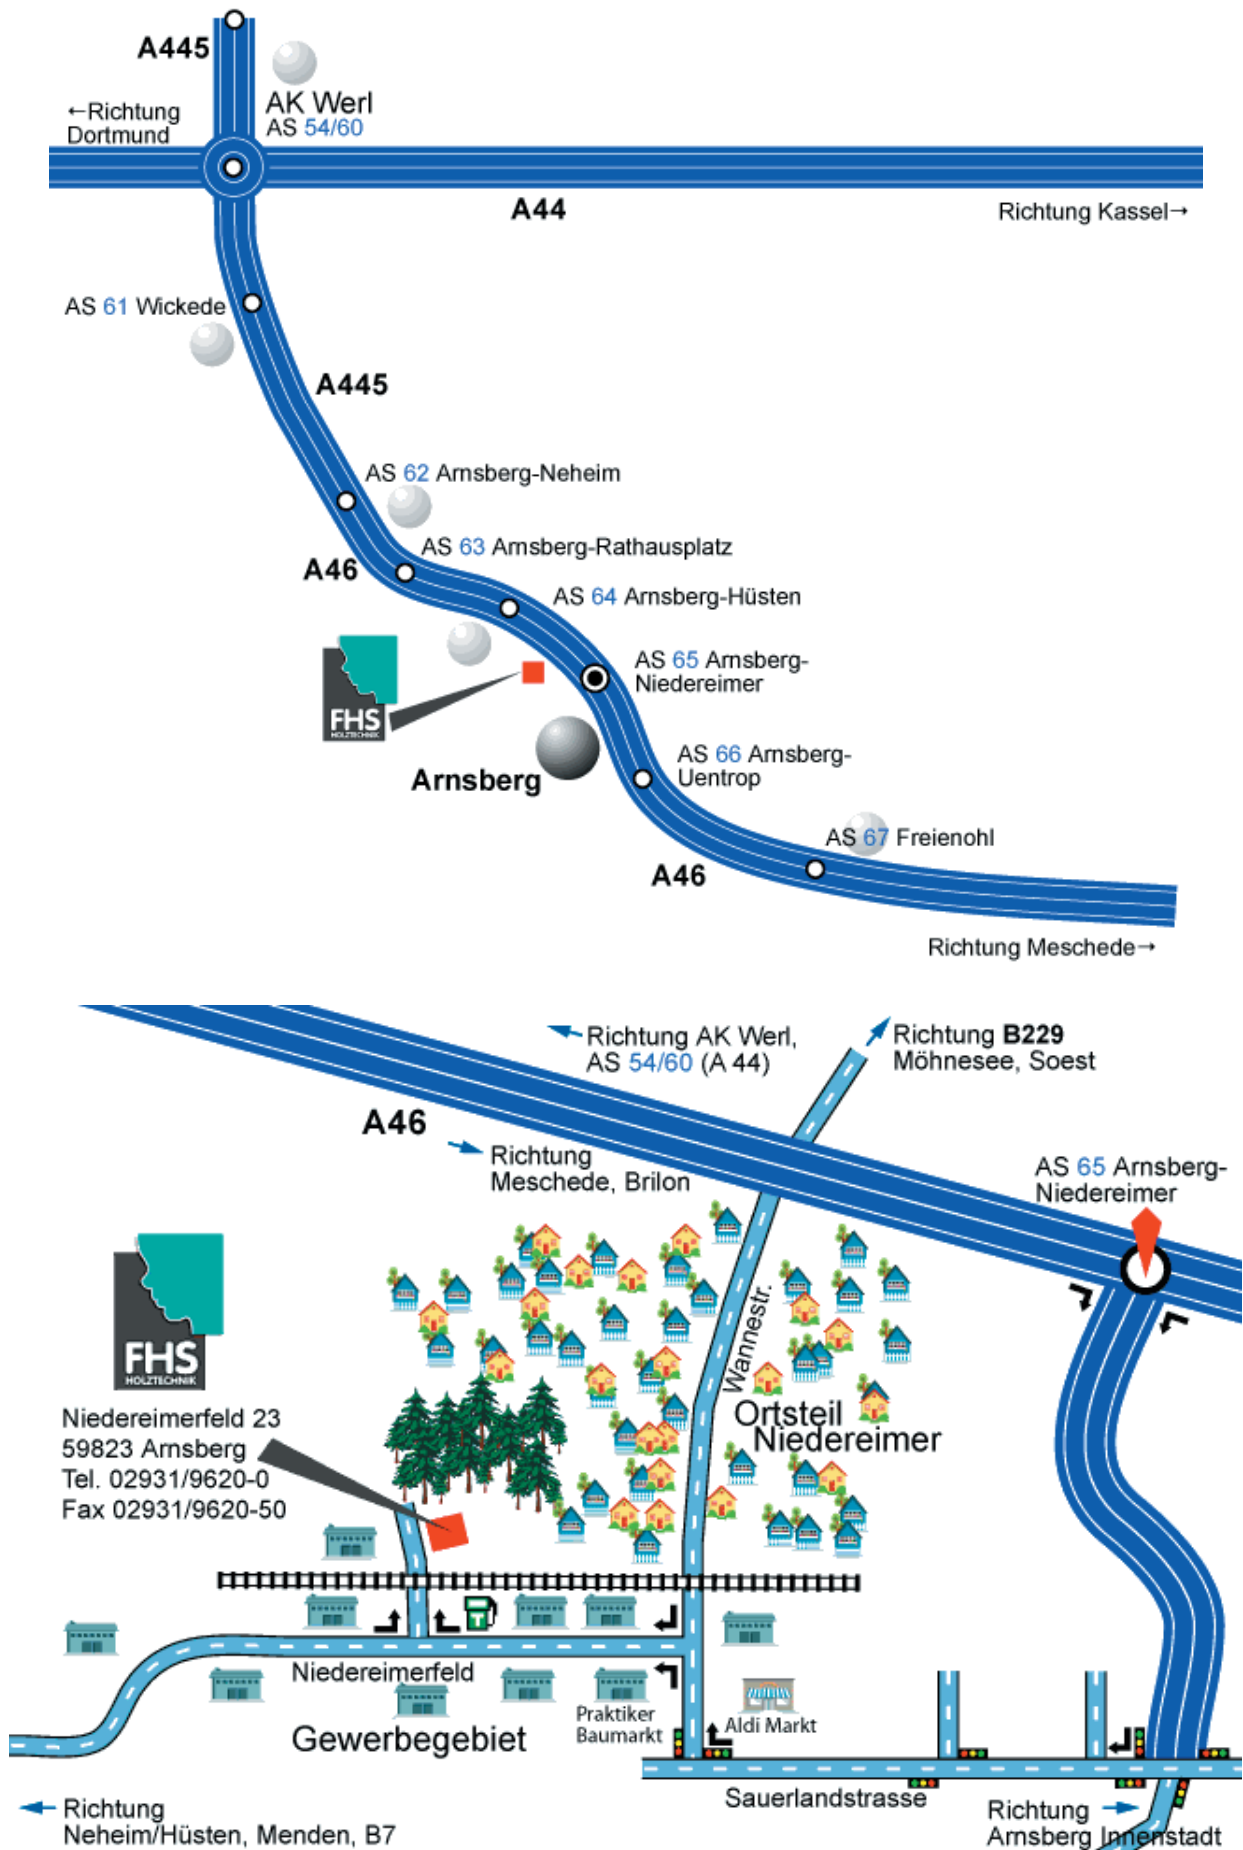

Ansichten 2 + 3

Wir wünschen Ihnen eine gute Fahrt und freuen uns auf Ihren Besuch!