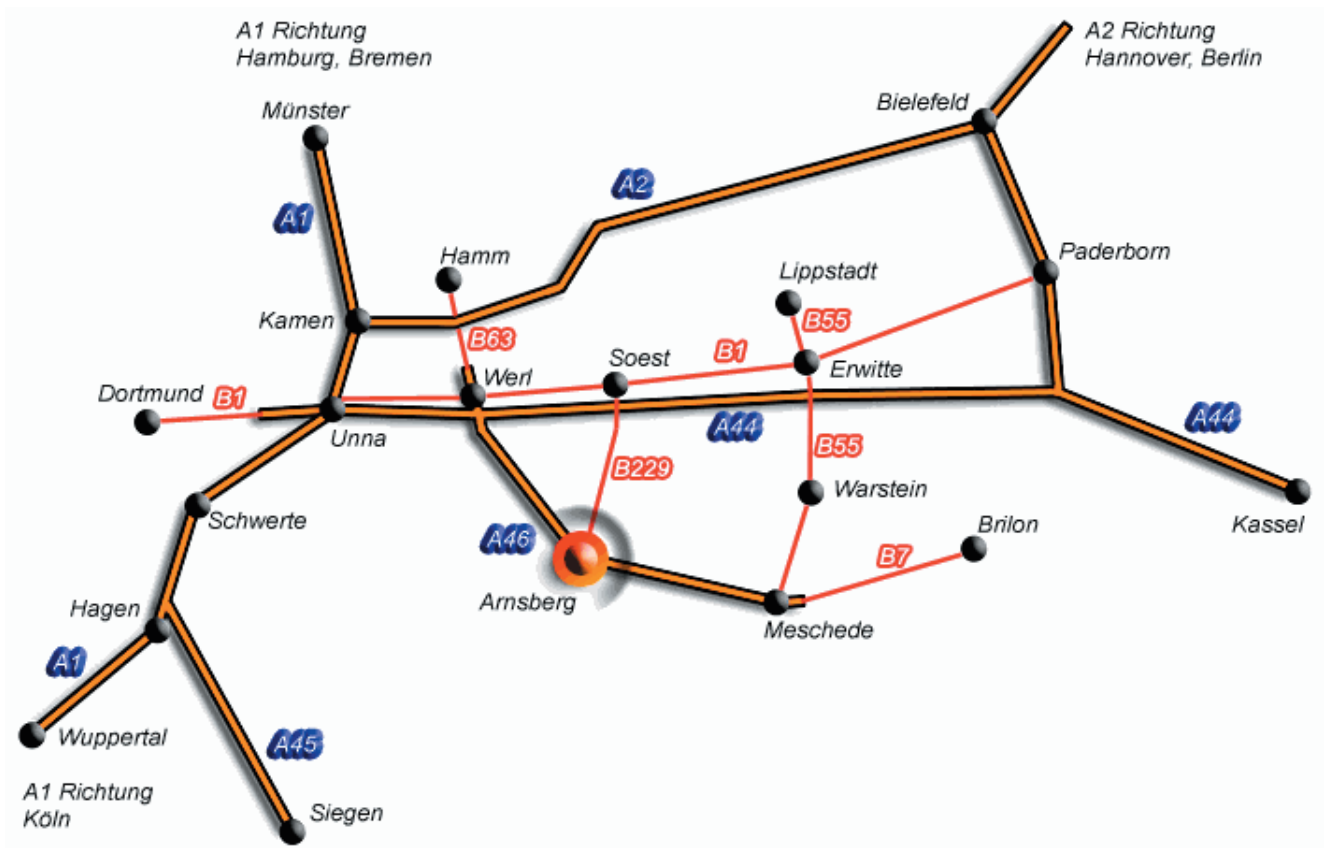

Unsere Stützpunkte in Europa

Büro in den Niederlanden
GOEDE speelsystemen
Paardenkampzoom 93
NL-1541 XR Koog a/d Zaan

Tel.: 0031-75-6149046
Fax: 0031-75-6149047

Internet: www.speelsystemen.nl
Mail: goede@speelsystemen.nl

EMPEC SARL
Zone Industrielle
Rue de la Pouderie
L-3364 Leudelange
Tel.: 00352-37-8686
Fax: 00352-37-9040

LEITNER PROJECT GmbH. - srl.
Bahnhofstrasse 1 Via Stazione
I-39049 STERZING - VIPITENO (BZ)

Tel.: 0472-767320
Fax: 0472-767090
Mail: leitner-projekt@dnet.it

Karte 1 - Autobahnkarte