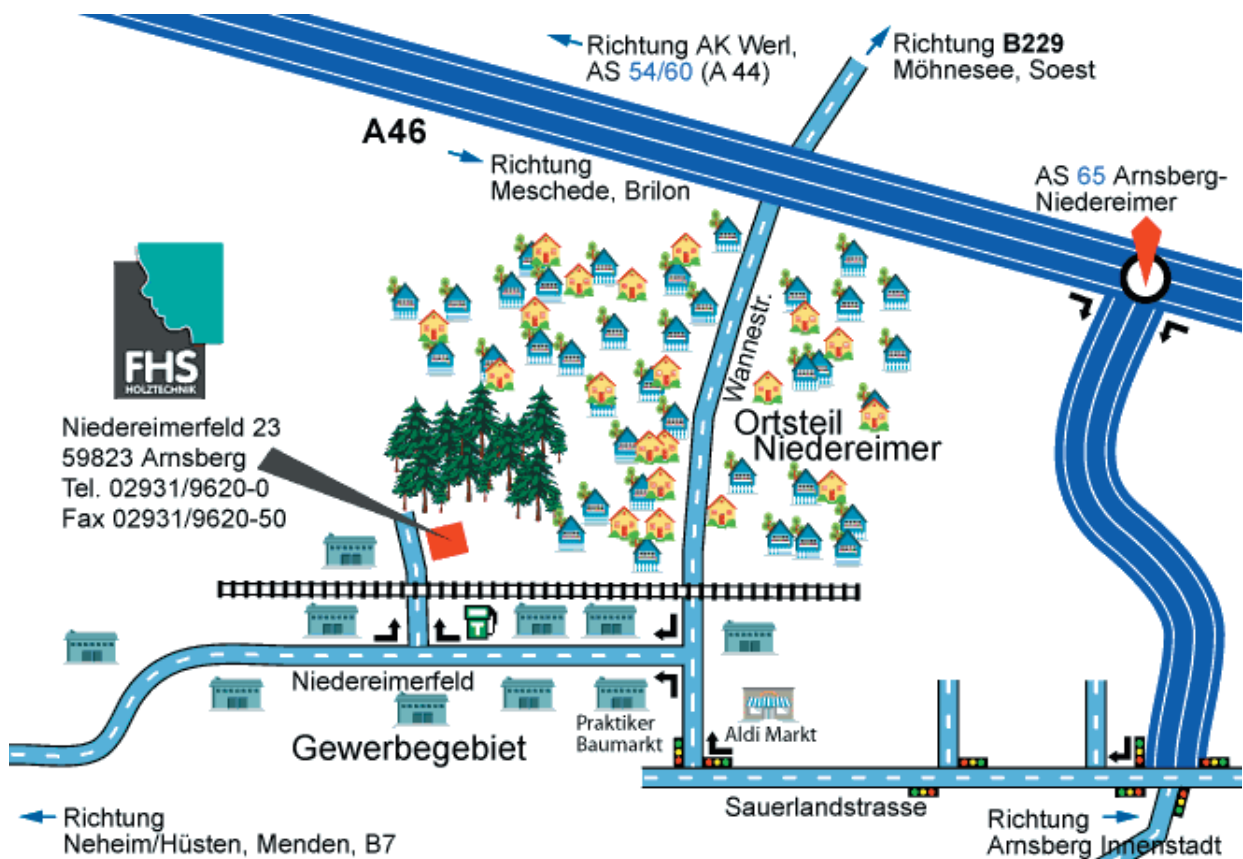

Ansichten 2 + 3

Wir wünschen Ihnen eine gute Fahrt und freuen uns auf Ihren Besuch!